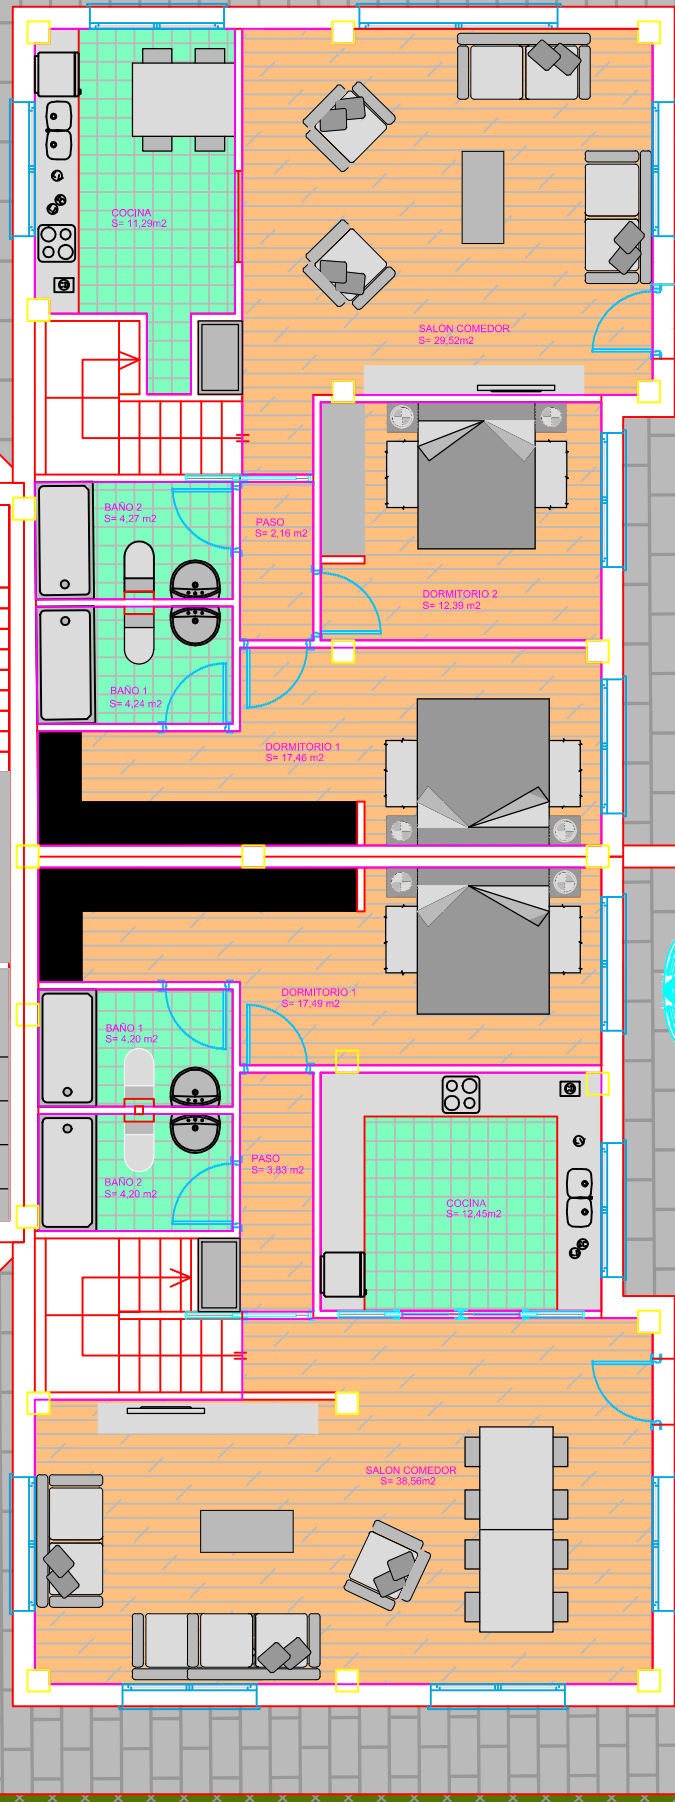

SAN

Viv A  
330,24 m<sup>2</sup>

S.UTIL  
S= 81,83m<sup>2</sup>

S.CONSTRUIDA  
S= 99,78m<sup>2</sup>

S.UTIL  
S= 81,00m<sup>2</sup>

S.CONSTRUIDA  
S= 100,05m<sup>2</sup>

Viv C  
341,31 m<sup>2</sup>

S.UTIL  
S= 86,73m<sup>2</sup>

S.CONSTRUIDA  
S= 99,76m<sup>2</sup>

Jón

M