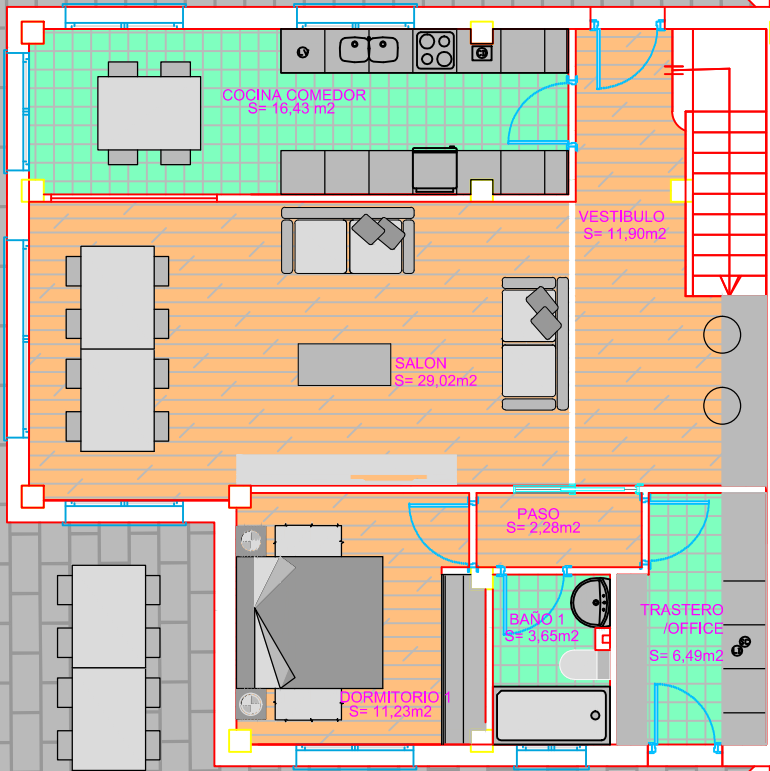

SAN

Viv A  
330,24 m<sup>2</sup>

S.UTIL  
S= 81,83m<sup>2</sup>

S.CONSTRUIDA  
S= 99,78m<sup>2</sup>

S.UTIL  
S= 81,00m<sup>2</sup>

S.CONSTRUIDA  
S= 100,05m<sup>2</sup>

Viv C  
341,31 m<sup>2</sup>

S.UTIL  
S= 86,73m<sup>2</sup>

S.CONSTRUIDA  
S= 99,76m<sup>2</sup>

Jón

M